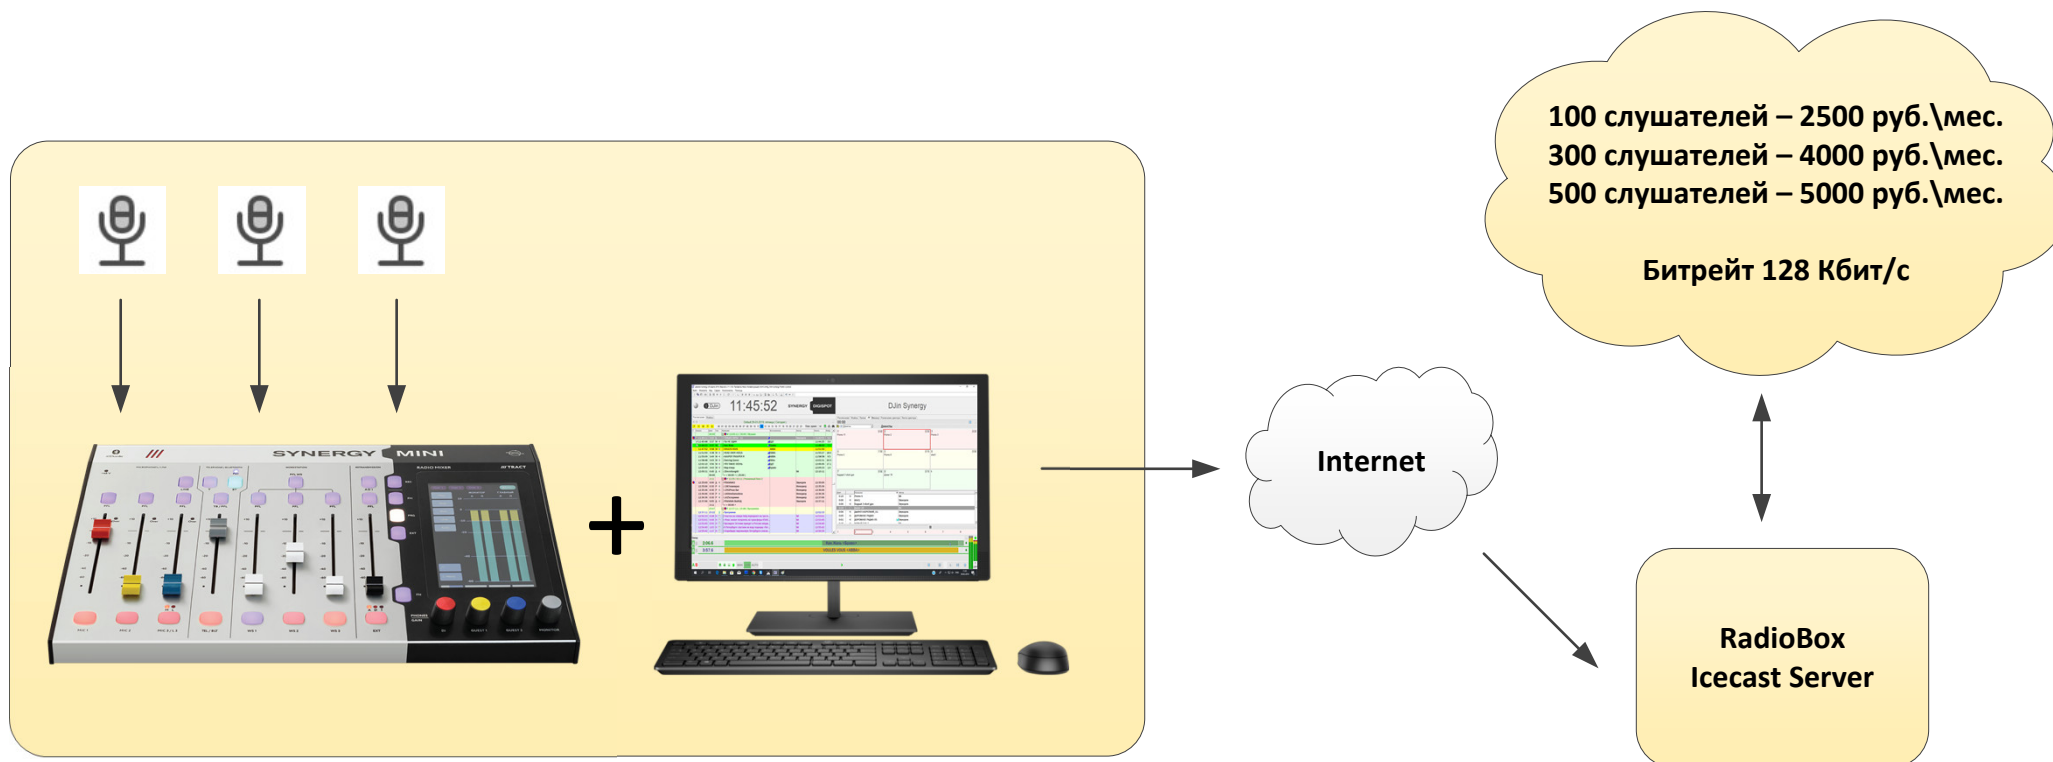

Организация интернет вещания

Для организации интернет вещания необходим вещательный сервер. Его задача – непрерывно 24\7 транслировать Вашу программу в интернет. На сервере устанавливается специализированное ПО, которое позволяет множеству клиентам слушать Ваш аудио контент. Самой популярной и бесплатной программой для организации интернет вещания является Icast Server.

Полученный аудио поток с сервера, Вы публикуете или на своем сайте или на сторонних интернет ресурсах.

Организация интернет вещания (аренда сервера)

С вещательным пультом Synergy MINI Вы получаете:

- Готовое, компактное, техническое решение для вещания в интернете с функцией отправки метаданных – трансляция названия треков (опция интернет вещания уже включена в стоимость Djin Synergy).
- Вы можете сделать полноценный «стрим» с ведущими, гостями, джинглами или сделать трансляцию по заранее сделанному плейлисту.

Организация интернет вещания (собственный сервер)

С вещательным пультом Synergy MINI Вы получаете:

- Готовое, компактное, техническое решение для вещания в интернете с функцией отправки метаданных – трансляция названия треков (опция интернет вещания уже включена в стоимость Djin Synergy).
- Вы можете сделать полноценный «стрим» с ведущими, гостями, джинглами или сделать трансляцию по заранее сделанному плейлисту.