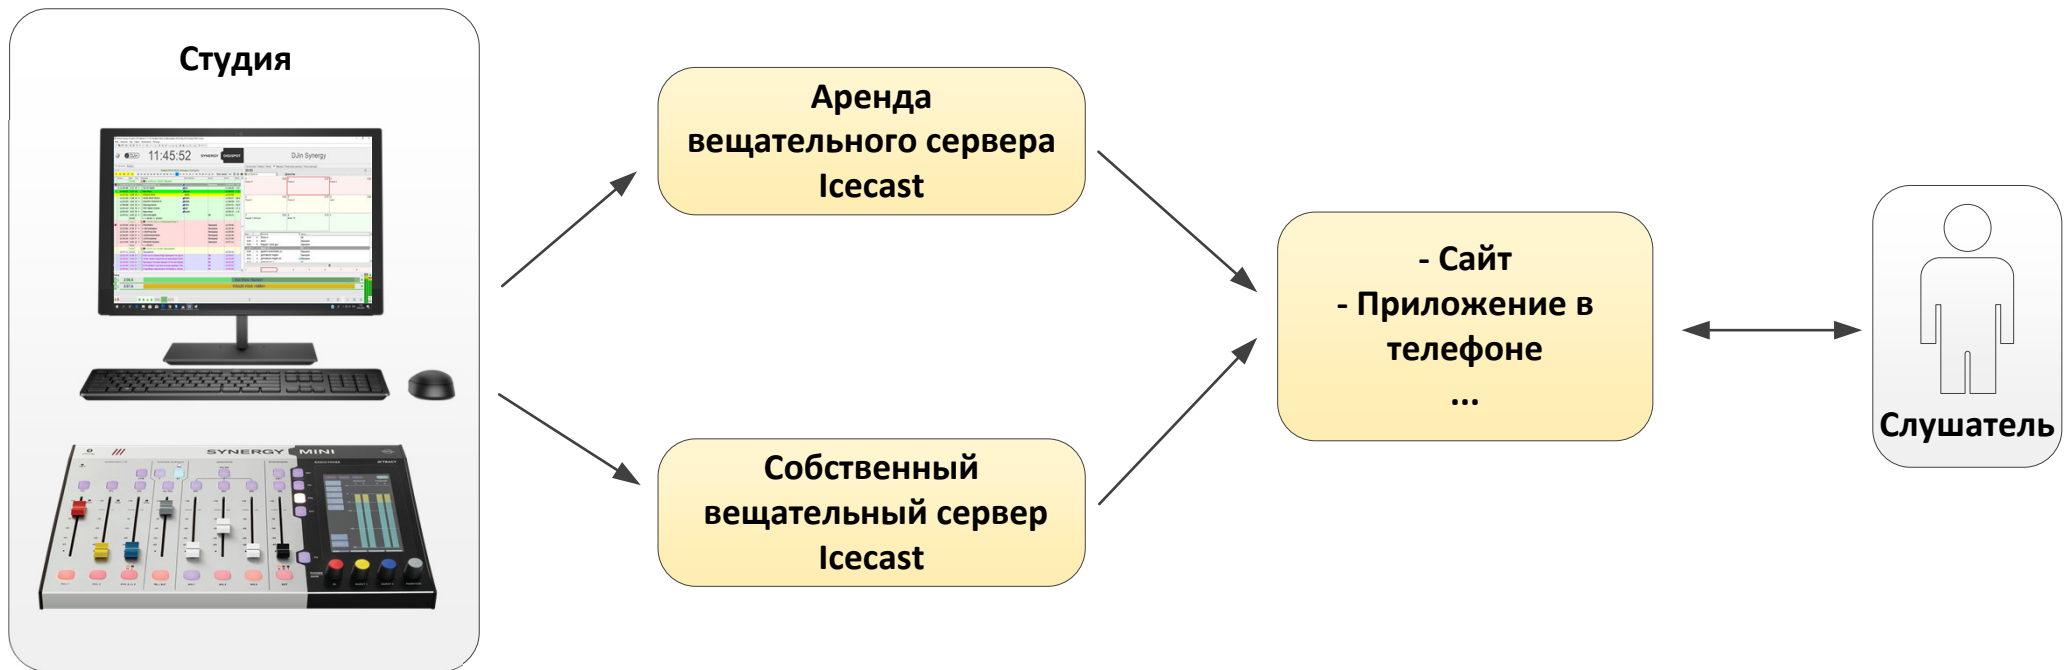

Организация интернет вещания

Для организации интернет вещания необходим вещательный сервер. Его задача – непрерывно 24\7 транслировать Вашу программу в интернет. На сервере устанавливается специализированное ПО, которое позволяет множеству клиентам слушать Ваш аудио контент. Самой популярной и бесплатной программой для организации интернет вещания является Icast Server.

Полученный аудио поток с сервера, Вы публикуете или на своем сайте или на сторонних интернет ресурсах.

Организация интернет вещания (аренда сервера)

С вещательным пультом Synergy MINI Вы получаете:

- Готовое, компактное, техническое решение для вещания в интернете с функцией отправки метаданных – трансляция названия треков (опция интернет вещания уже включена в стоимость Djin Synergy).
- Вы можете сделать полноценный «стрим» с ведущими, гостями, джинглами или сделать трансляцию по заранее сделанному плейлисту.

Организация интернет вещания (собственный сервер)

С вещательным пультом Synergy MINI Вы получаете:

- Готовое, компактное, техническое решение для вещания в интернете с функцией отправки метаданных – трансляция названия треков (опция интернет вещания уже включена в стоимость Djin Synergy).
- Вы можете сделать полноценный «стрим» с ведущими, гостями, джинглами или сделать трансляцию по заранее сделанному плейлисту.