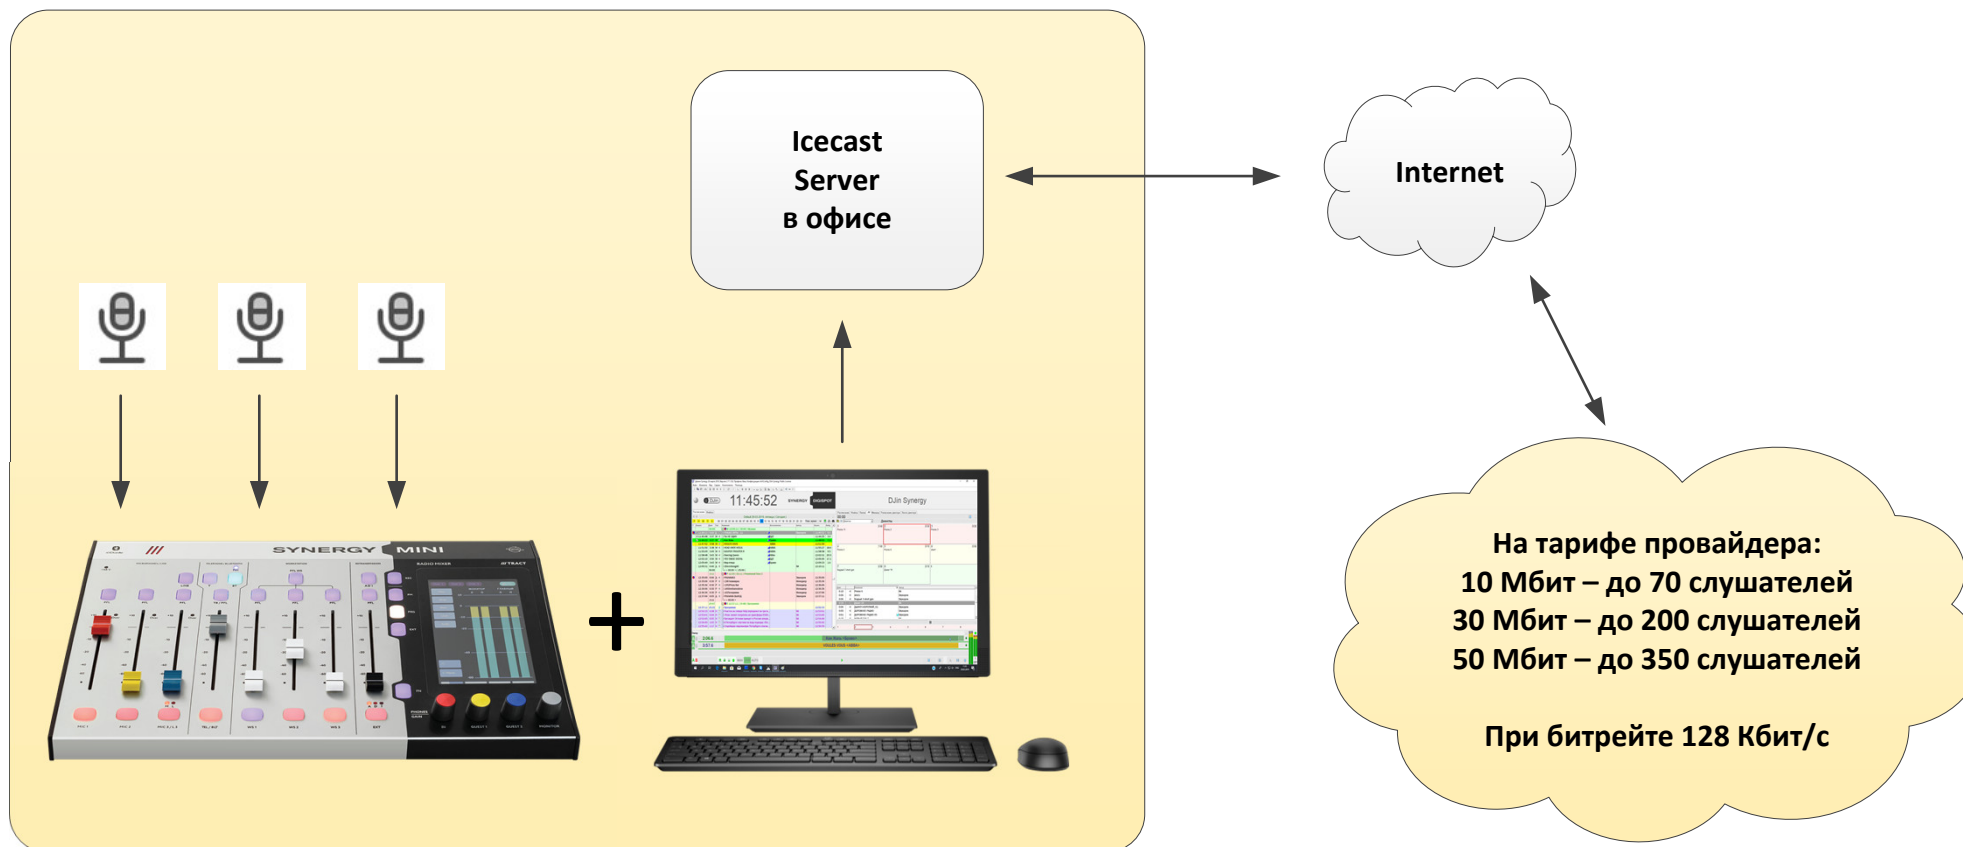

Организация интернет вещания

Для организации интернет вещания необходим вещательный сервер. Его задача – непрерывно 24\7 транслировать Вашу программу в интернет. На сервере устанавливается специализированное ПО, которое позволяет множеству клиентам слушать Ваш аудио контент. Самой популярной и бесплатной программой для организации интернет вещания является Icast Server.

Полученный аудио поток с сервера, Вы публикуете или на своем сайте или на сторонних интернет ресурсах.

Организация интернет вещания (аренда сервера)

С вещательным пультом Synergy MINI Вы получаете:

- Готовое, компактное, техническое решение для вещания в интернете с функцией отправки метаданных – трансляция названия треков (опция интернет вещания уже включена в стоимость Djin Synergy).
- Вы можете сделать полноценный «стрим» с ведущими, гостями, джинглами или сделать трансляцию по заранее сделанному плейлисту.

Организация интернет вещания (собственный сервер)

С вещательным пультом Synergy MINI Вы получаете:

- Готовое, компактное, техническое решение для вещания в интернете с функцией отправки метаданных – трансляция названия треков (опция интернет вещания уже включена в стоимость Djin Synergy).
- Вы можете сделать полноценный «стрим» с ведущими, гостями, джинглами или сделать трансляцию по заранее сделанному плейлисту.